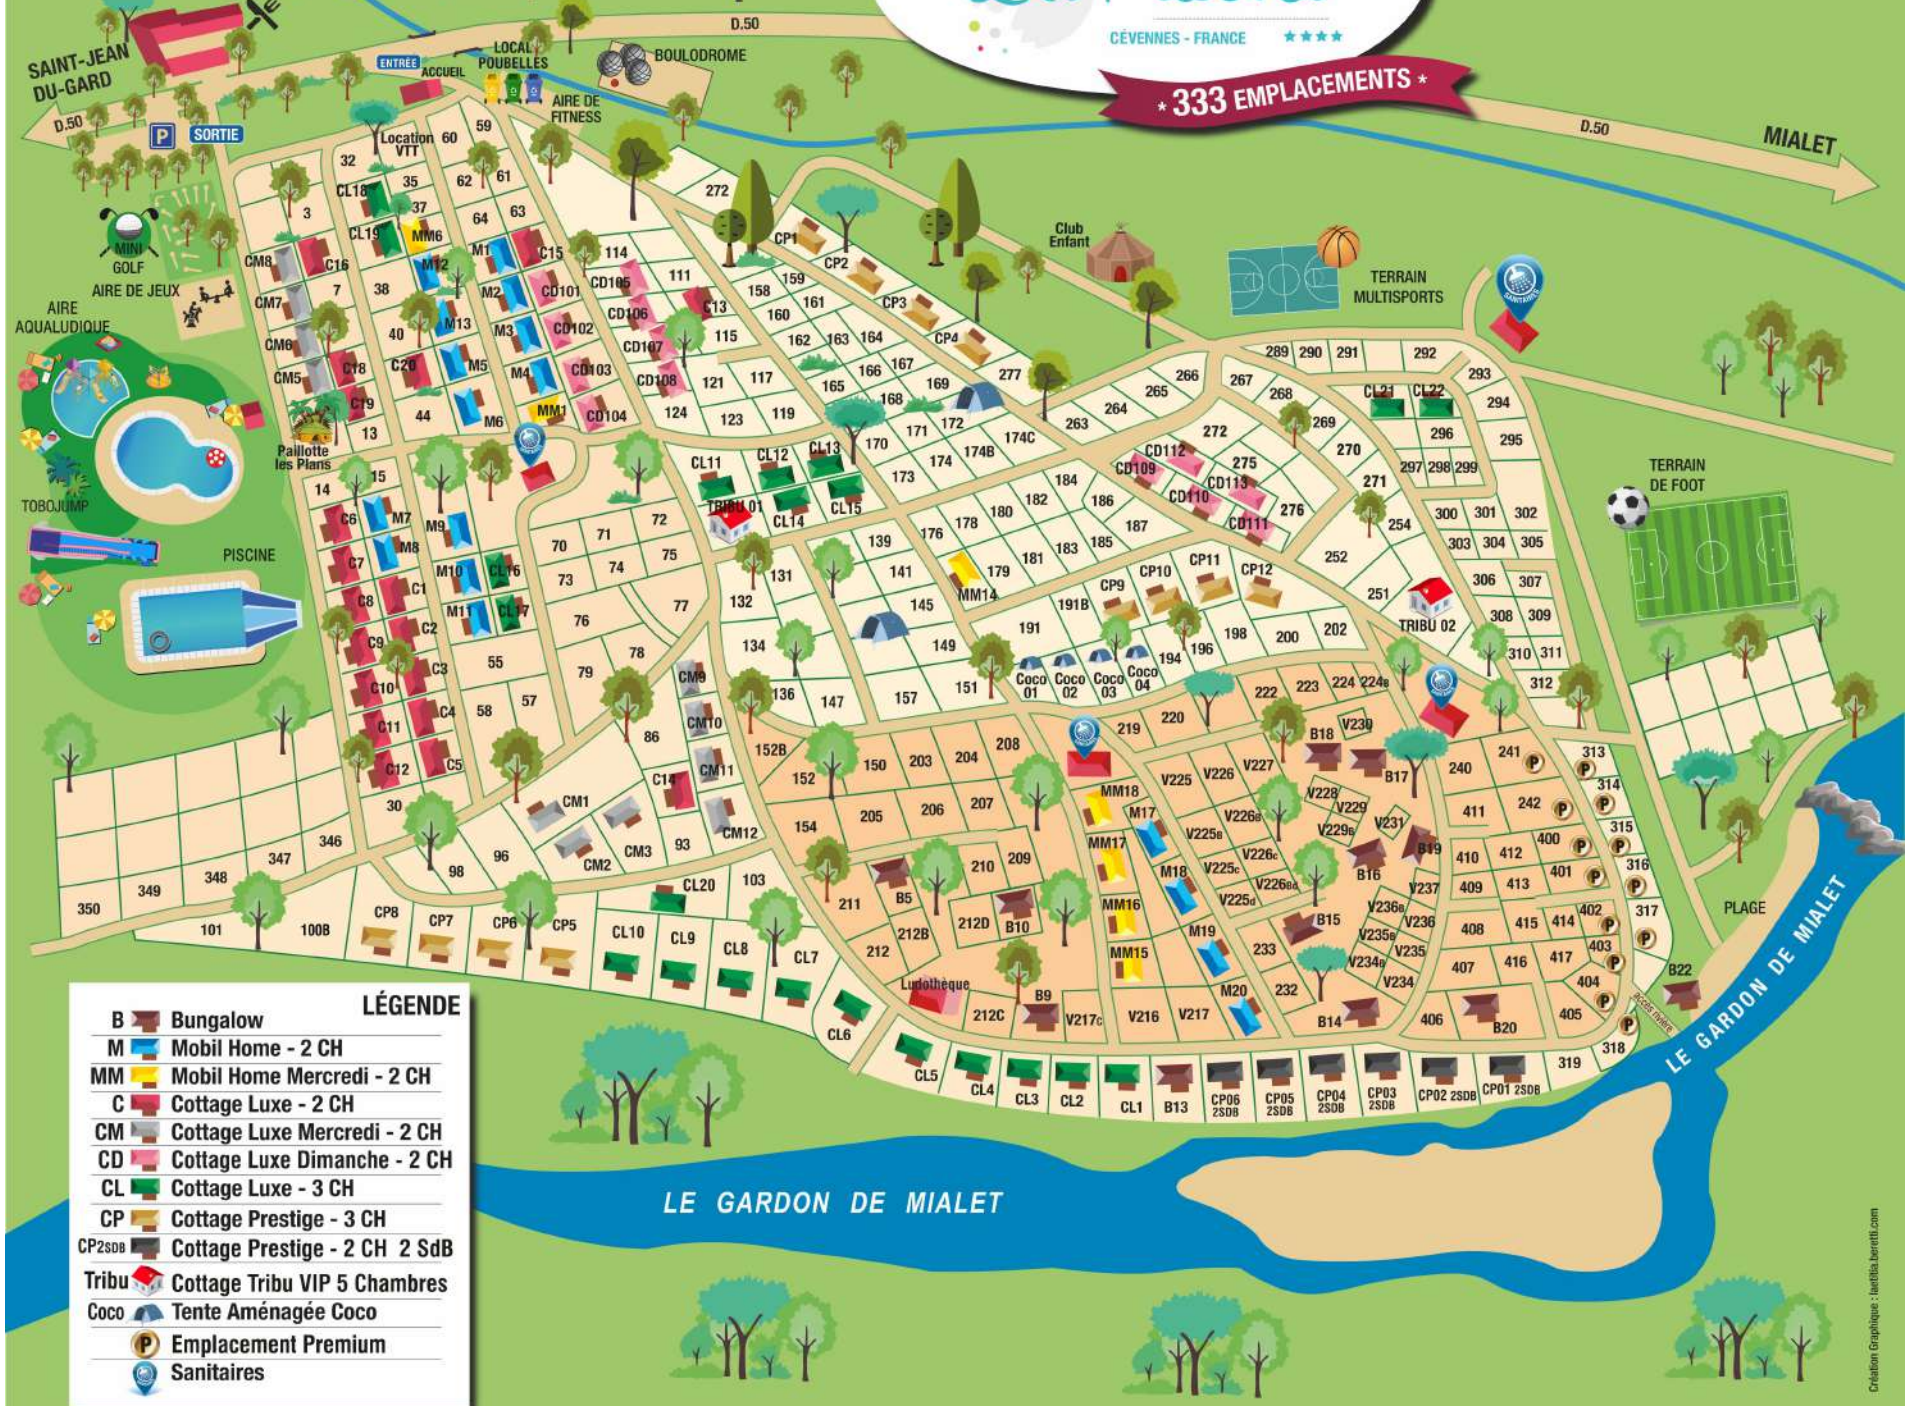

CAMPING Les Plans

CÉVENNES - FRANCE ★★★★★

★ 333 EMPLACEMENTS ★

BAR RESTAURANT
LES PLANS
ALIMENTATION
ET PIZZERIA

SAINT-JEAN
DU-GARD

D.50

ENTREE ACCUEIL

LOCAL
POUBELLES

BOULODROME

AIRE DE
FITNESS

LÉGENDE

| | |
|--------|-------------------------------|
| B | Bungalow |
| M | Mobil Home - 2 CH |
| MM | Mobil Home Mercredi - 2 CH |
| C | Cottage Luxe - 2 CH |
| CM | Cottage Luxe Mercredi - 2 CH |
| CD | Cottage Luxe Dimanche - 2 CH |
| CL | Cottage Luxe - 3 CH |
| CP | Cottage Prestige - 3 CH |
| CP2sdb | Cottage Prestige - 2 CH 2 SdB |
| Tribu | Cottage Tribu VIP 5 Chambres |
| Coco | Tente Aménagée Coco |
| P | Emplacement Premium |
| 🚰 | Sanitaires |

LE GARDON DE MIALET

LE GARDON DE MIALET